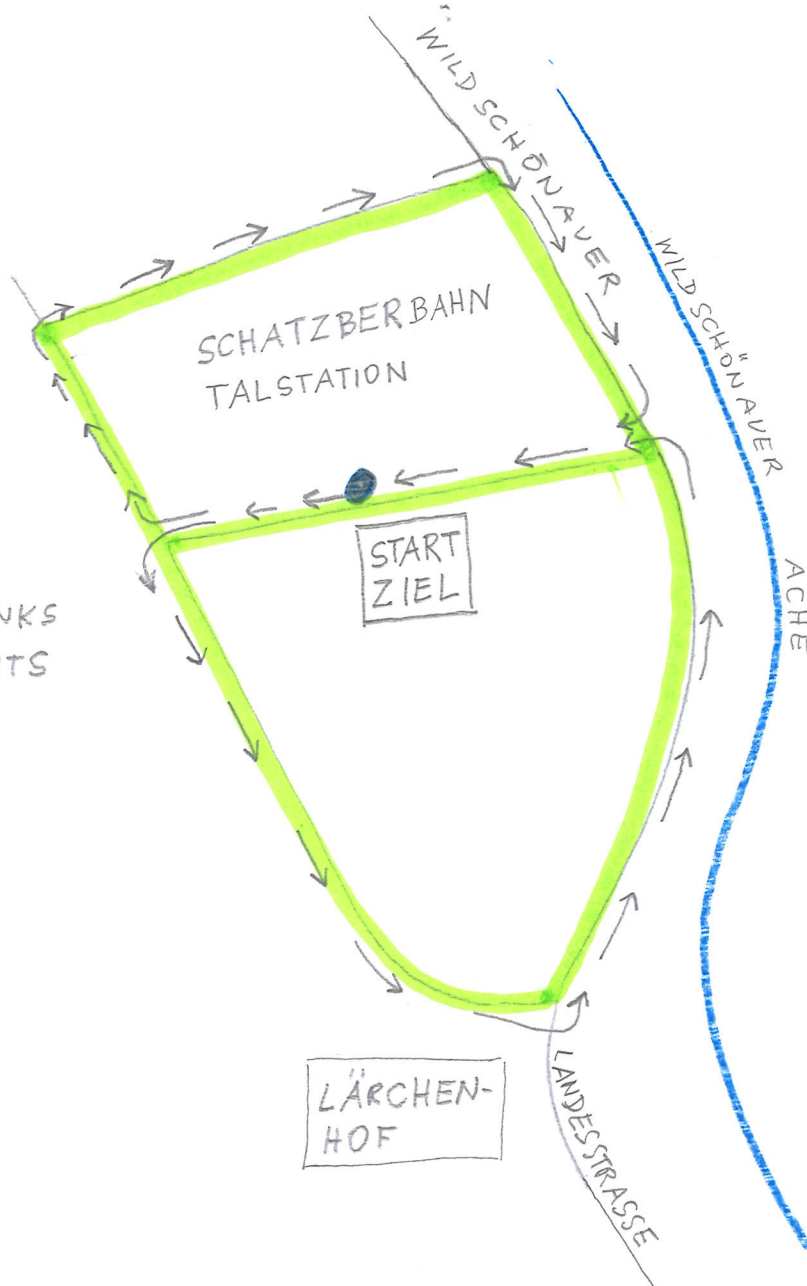

PRÜFUNGSRUNDE AUFFACH

GRILLHAUS
& BAR

ZUERST LINKS
DANN RECHTS

SCHATZBERGTALESTATION

START
ZIEL

LÄRCHEN-
HOF

LANDESTRASSE

WILD SCHÖNAUER

WILD SCHÖNAUER
ACHEN