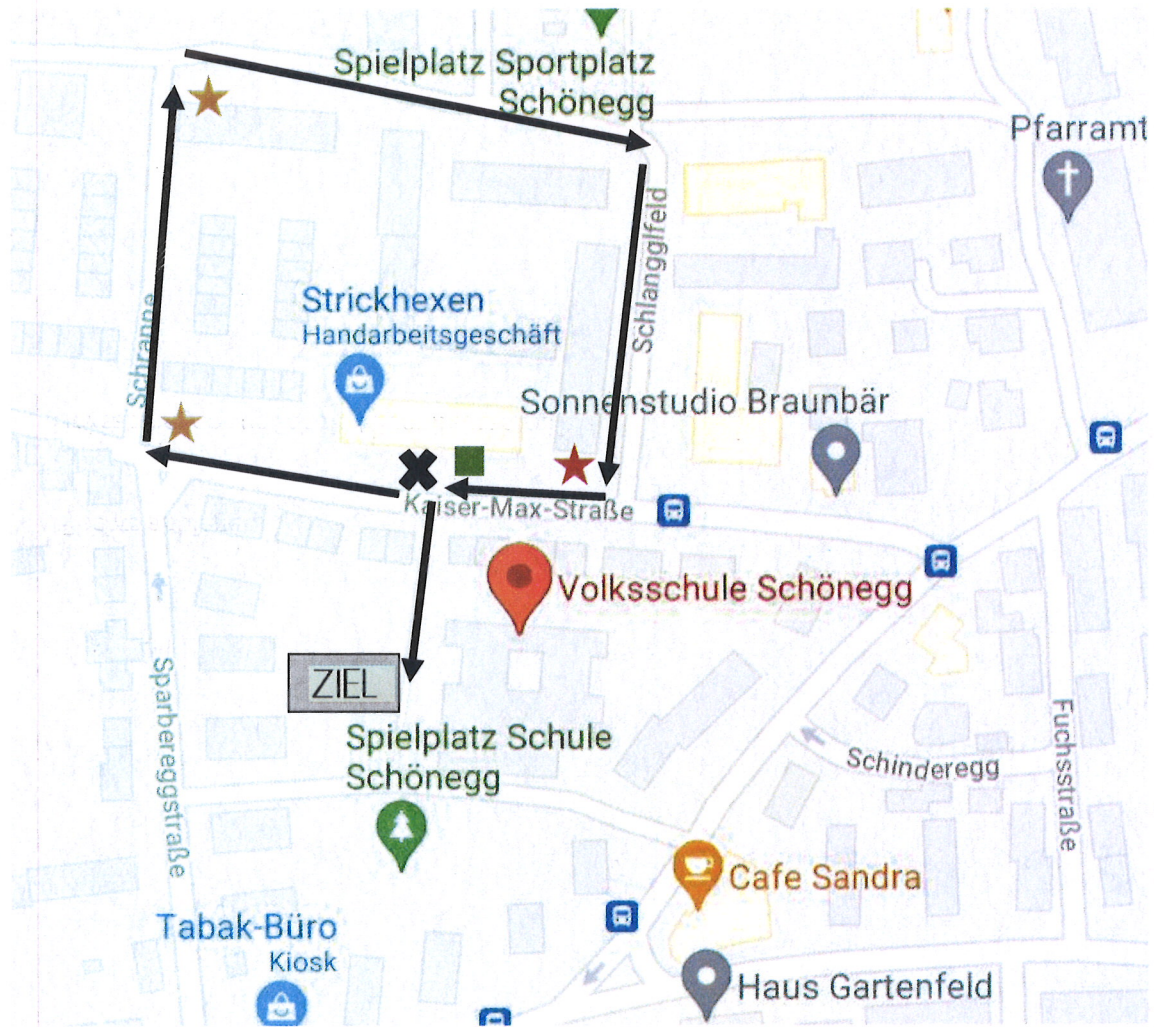

PRÜFUNGSSTRECKE – VS Schönegg, Hall

✘ Start: Kinder schieben Fahrrad über Zebrastreifen u. starten am rechten Fahrbahnrand

★ Rechts abbiegen

■ Linksabbiegen zur Schule (Über Zebrastreifen)