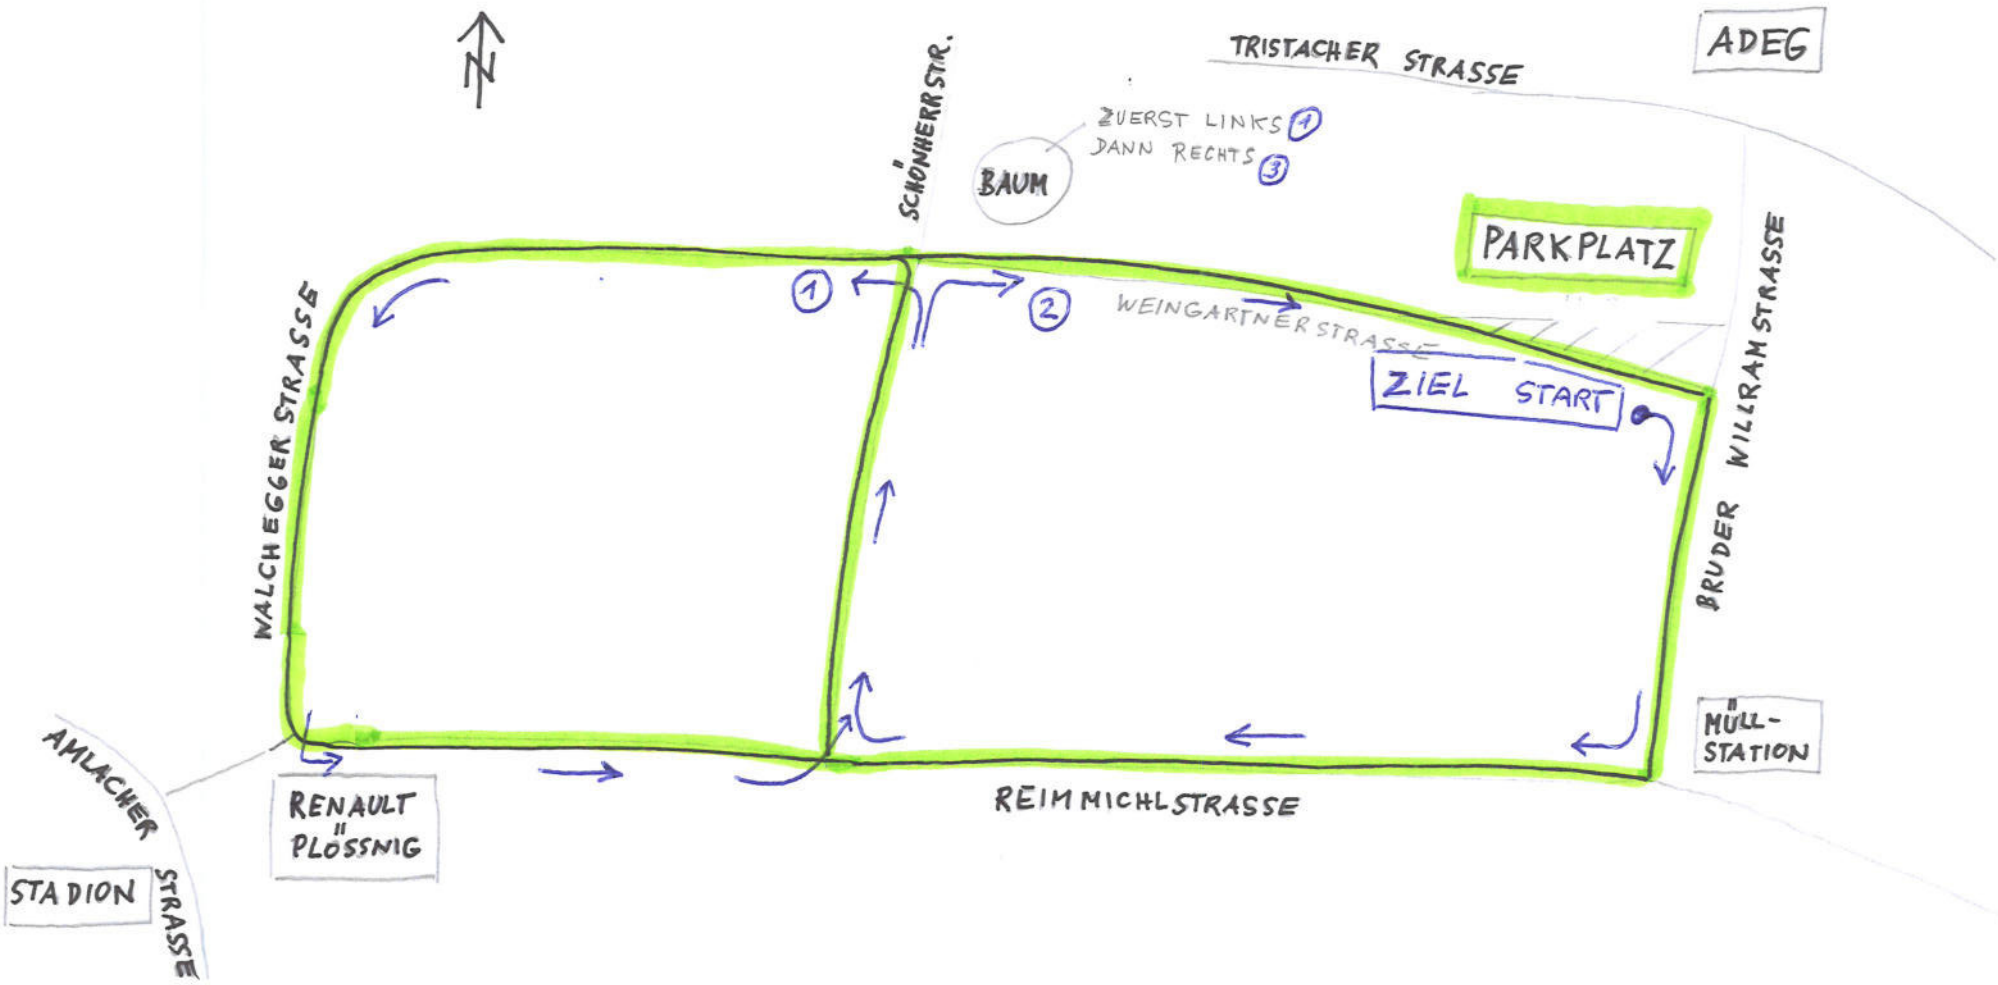

PRÜFUNGSRUNDE

LIENZ

SCHÖNHERRSTR.

TRISTACHER STRASSE

ADEG

ZUERST LINKS 1
DANN RECHTS 3

BAUM

PARKPLATZ

BRUDER WILLRAMSTRASSE

ZIEL START

WEINGARTNER STRASSE

MÜLL-STATION

REIMICHLSTRASSE

WALCHEGGER STRASSE

RENAULT PLOSSNIG

STADION
ANLACHER STRASSE